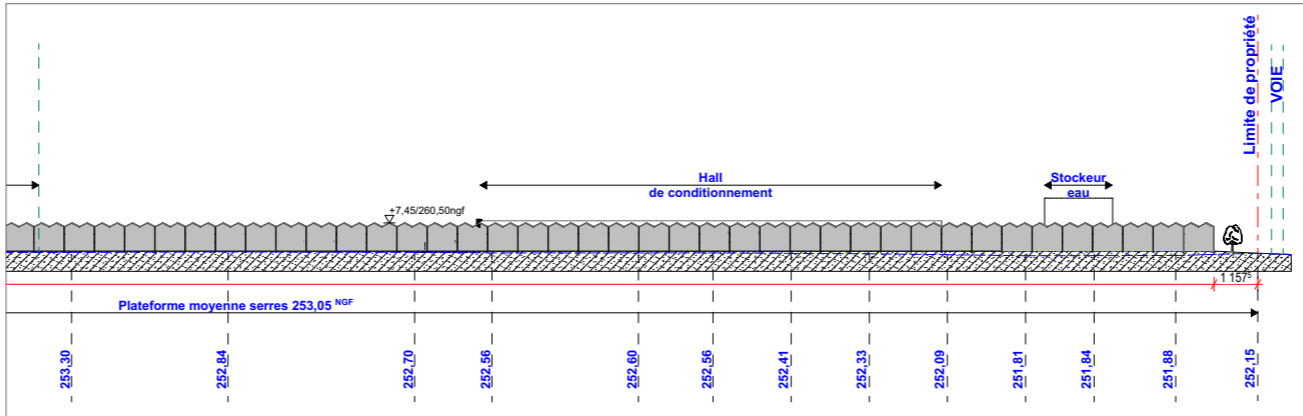

AA Coupe PC3.1

BB Coupe PC3.2

**COINET ASSOCIÉS**  
SARL d'Architecture  
6 rue Alfred Kastler  
"La Déferlante"  
17000 LA ROCHELLE  
(+33) 5 46 45 14 01  
cointetassocies@cointet-architecte.fr

**Les Maraichers du Val de Sioule**  
18 rue des Bouillots  
03500 BAYET

**SERRES HORTICOLES DE BAYET**  
LES ARDILLONS  
ROUTE DÉPARTEMENTALE 2009  
03500 BAYET

**Coupe longitudinale sur le terrain**

DOSSIER	PHASE	DATE
591	PC	07 Octobre 2020
PLAN	INDICE	ECHELLE
PC03	A	1/2000