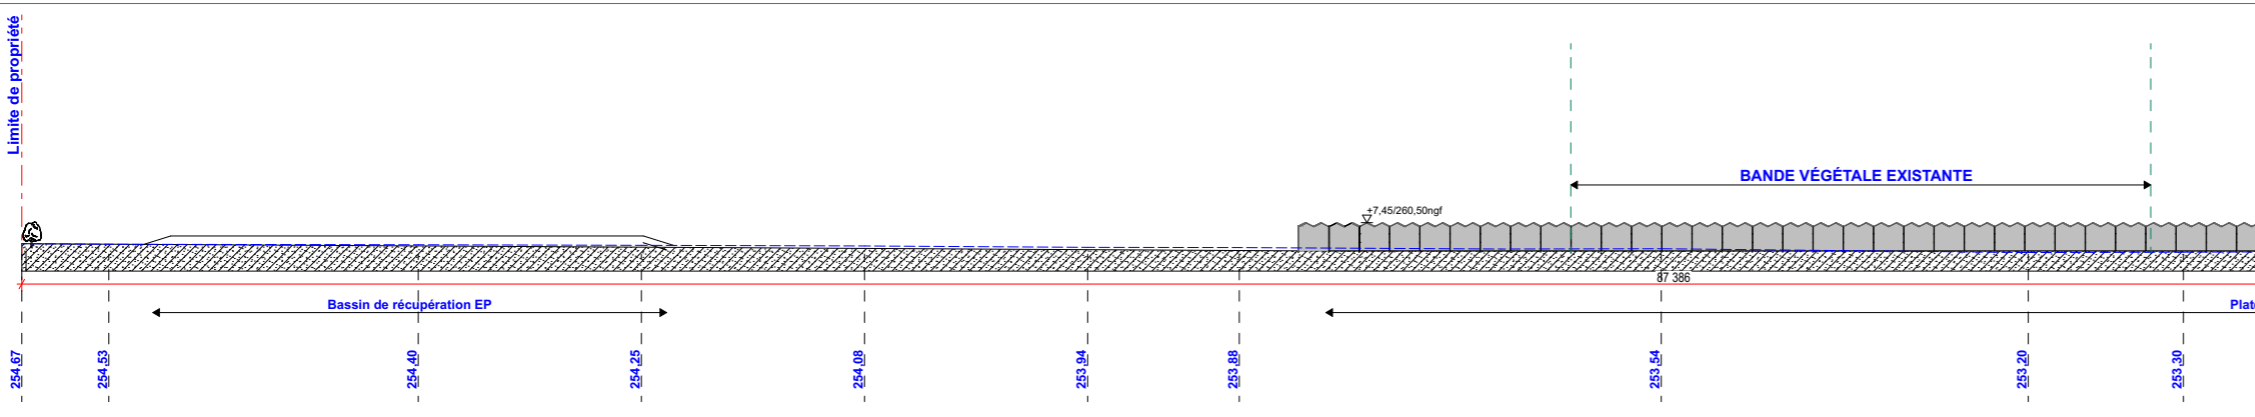

AA Coupe PC3.1

BB Coupe PC3.2

**COINET ASSOCIÉS**  
SARL d'Architecture  
6 rue Alfred Kastler  
"La Déferlante"  
17000 LA ROCHELLE  
(+33) 5 46 45 14 01  
cointetassocies@cointet-architecte.fr

**Les Maraichers du Val de Sioule**  
18 rue des Bouillots  
03500 BAYET

**SERRES HORTICOLES DE BAYET**  
LES ARDILLONS  
ROUTE DÉPARTEMENTALE 2009  
03500 BAYET

**Coupe longitudinale sur le terrain**

DOSSIER	PHASE	DATE
591	PC	07 Octobre 2020
PLAN	INDICE	ECHELLE
PC03	A	1/2000