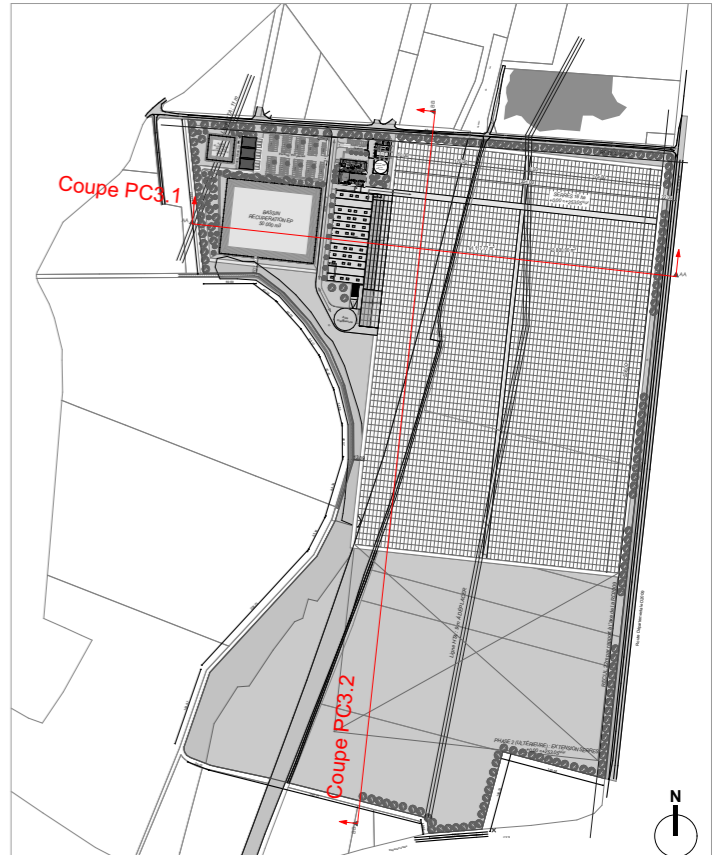

AA Coupe PC3.1

BB Coupe PC3.2

**COINET ASSOCIÉS**  
SARL d'Architecture  
6 rue Alfred Kastler  
"La Déferlante"  
17000 LA ROCHELLE  
(+33) 5 46 45 14 01  
cointetassocies@cointet-architecte.fr

**Les Maraichers du Val de Sioule**  
18 rue des Bouillots  
03500 BAYET

**SERRES HORTICOLES DE BAYET**  
LES ARDILLONS  
ROUTE DÉPARTEMENTALE 2009  
03500 BAYET

**Coupe longitudinale sur le terrain**

DOSSIER	PHASE	DATE
591	PC	07 Octobre 2020
PLAN	INDICE	ECHELLE
PC03	A	1/2000